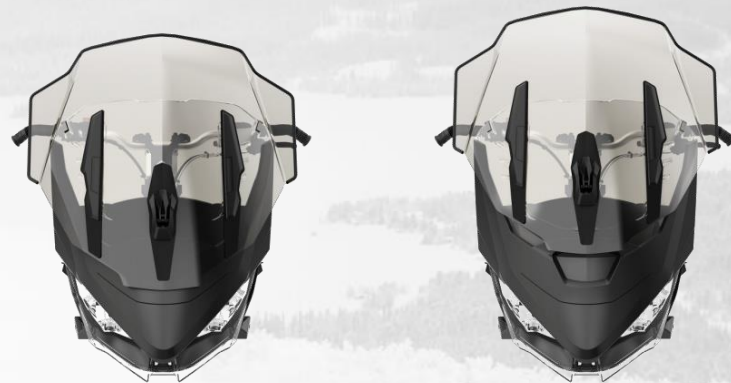

❖ Регулируемые ветровые стекла (высокое – сверхвысокое положение)

- ❑ Быстрая регулировка высоты. Удобный фиксатор.
- ❑ Диапазон регулировки: 10,5 см (от 58 см до 68,5 см).
- ❑ Совместимы с надставкой перчаточного ящика (860201249).
- ❑ Боковые отражатели (860201910) и кронштейн ветрового стекла (517306183) в комплект поставки не входят.
- ❑ Подходят для моделей на платформе Radien и Radien X (Ranger 49 2019г.) .
- ❑ Артикул: 860201782