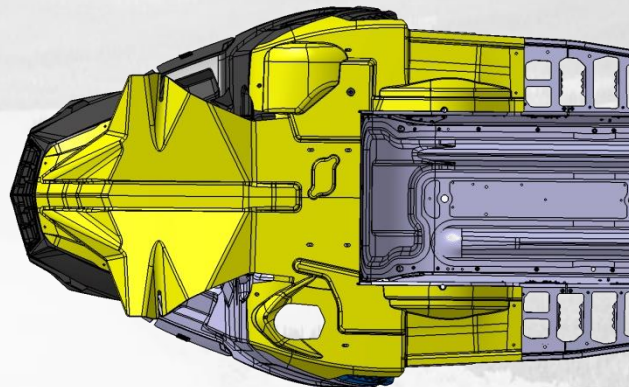

НОВИНКА

❖ Прочие новинки

❖ Защита днища для Radien X (Ranger 49 2019г.)

- ☐ Варианты расцветки:
  - Черная (Black) 860201866
  - Белая (White) 860201867
- ☐ Увеличена степень защиты задней части рамы
- ☐ Закрывает и обеспечивает защиту картера цепной коробки передач и тормозного диска
- ☐ Изготовлена методом термоформовки