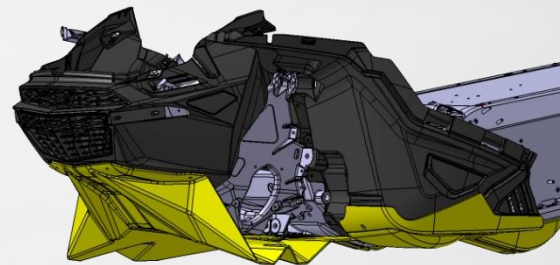

НОВИНКА

❖ Прочие новинки

❖ Защита днища для Radien X (Ranger 49 2019г.)

- ☐ Варианты расцветки:
  - Черная (Black) 860201866
  - Белая (White) 860201867
- ☐ Увеличена степень защиты задней части рамы
- ☐ Закрывает и обеспечивает защиту картера цепной коробки передач и тормозного диска
- ☐ Изготовлена методом термоформовки