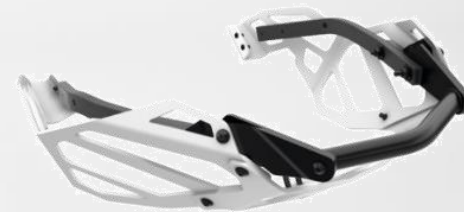

❖ Передний бампер Adventure

НОВИНКА

□ Новые варианты окраски

- 860201474 Бело-черная схема (White & Black)
- 860201787 Оранжево-черная схема (Race Orange & Black)
- 860201788 Красно-черная схема (Viper Red & Black)
- Подходит для моделей на платформе Radien (Boondocker) и Radien X (Ranger 49 2019г.)